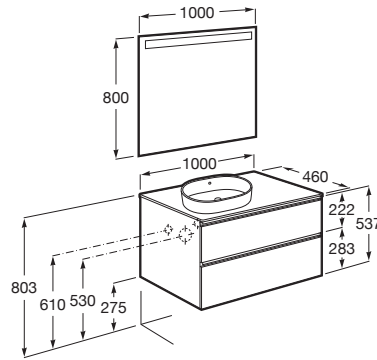

THE GAP

Mueble base de dos cajones para lavabo de sobre encimera a la izquierda

MEDIDAS

Longitud	1000 mm
Anchura	460 mm
Altura	537 mm

COLORES Y ACABADOS

PVPR (IVA INCLUIDO)

879,67 €

DIBUJOS TÉCNICOS

CARACTERÍSTICAS

Mueble base de dos cajones para lavabo de sobre encimera a la izquierda. No incluye lavabo ni grifería.

Combinación de puertas y cajones: 2 Cajones

Estructura del mueble: Cajones

Material: Aglomerado

Posición del lavabo: Izquierda

Separadores internos

Sistema de apertura y cierre: Cajones con autocierre amortiguado

Tipo de instalación: Suspenso

Tipo de lavabo: Sobre encimera

COMPATIBLE

The Gap

Esta colección aporta un estilo compacto y funcional. Su amplia gama permite optimizar cualquier espacio de baño. Sus líneas modernas y elegantes la convierten en una decisión inteligente.